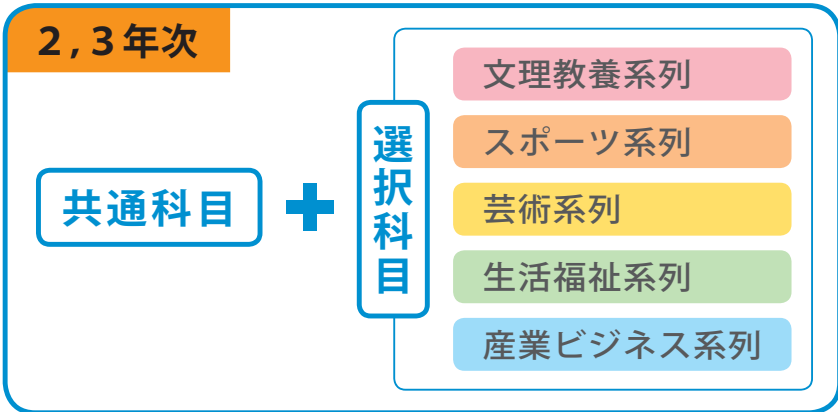

魅力ある5つの系列

目指す進路に合わせた
5系列と選択科目

文理教養系列

▶ 主に国数理英社5教科を中心に学びを深めることができる。国公立や私立の4年制大学や短期大学進学に対応した科目群

スポーツ系列

▶ 様々なスポーツの知識・技能を向上させる専門科目で学びを深めることができる。スポーツ系の4年制大学、短期大学、専門学校等への進学などに対応した科目群